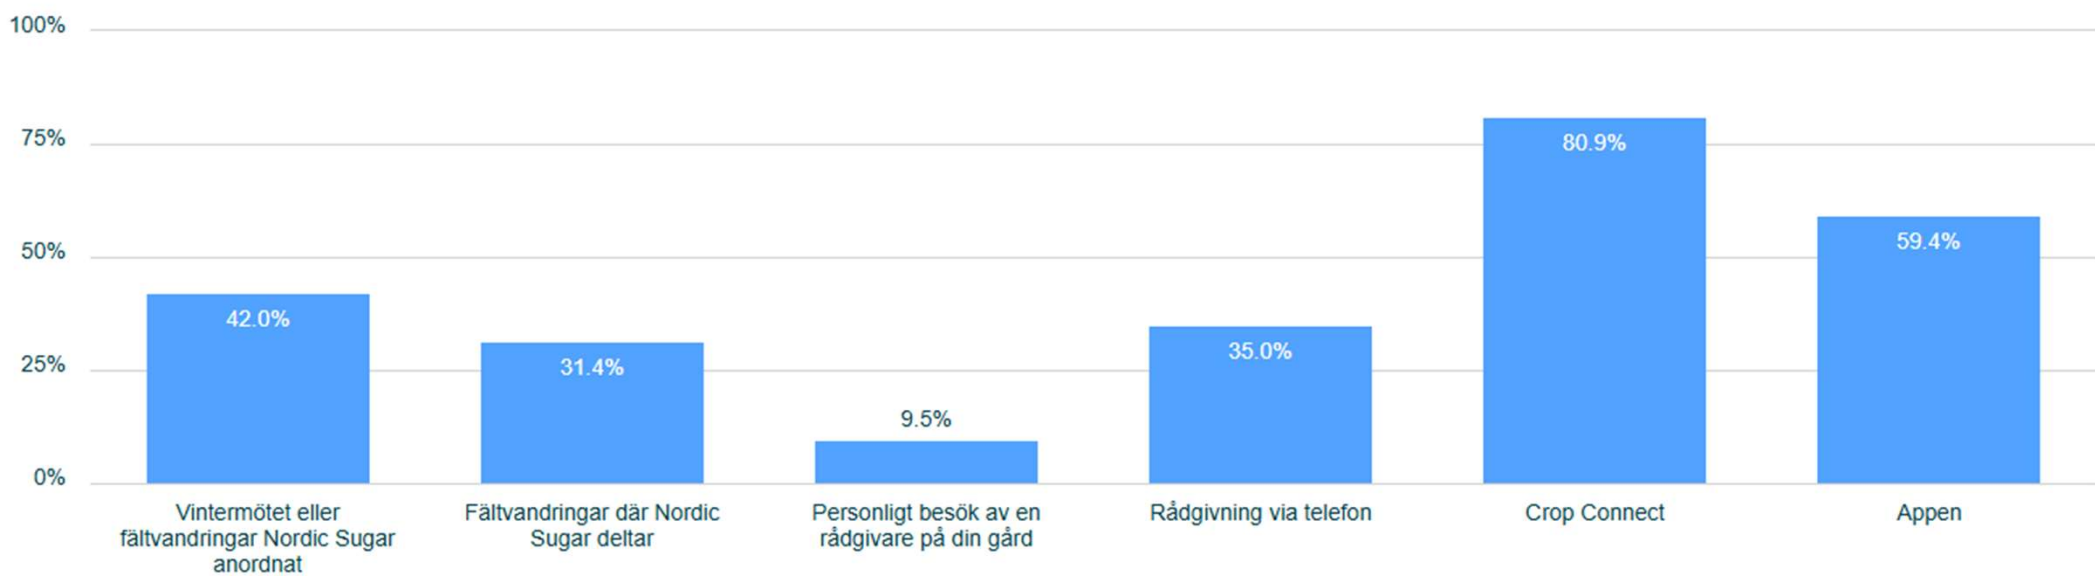

Vilka av följande rådgivningsalternativ/erbjudanden har du använt under de senaste 12 månaderna?