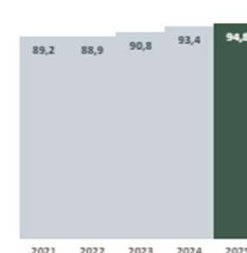

GRAF

Rotskörd
(t/ha)

Sockershalt
(%)

Sockerskörd
(t/ha)

Renhet
(%)

Fält

2025

Fält	Areal (ha)	Rotskörd (t/ha)	Sockershalt (%)	Sockerskörd (t/ha)	Renhet (%)
Fält 2021 (B)	13,00	74,6	17,4	12,98	94,8
Totalt för alla fält ovan	13,00	74,6	17,4	12,98	94,8