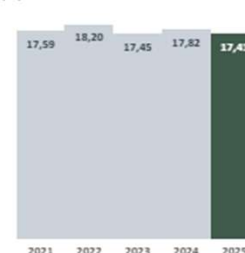

Mitt Agricenter

Mina kontaktuppgifter

Mina fält och skördar

Jämför din skördestatistik

De senast avsl. kampanjerna

SKÖRD

KVALITET

TABELL

GRAF

Rotskörd
(t/ha)

Sockershalt
(%)

Sockerskörd
(t/ha)

Renhet
(%)

Fält

2025

Fält	Areal (ha)	Rotskörd (t/ha)	Sockershalt (%)	Sockerskörd (t/ha)	Renhet (%)
Fält 2021 (B)	13,00	74,6	17,4	12,98	94,8
Totalt för alla fält ovan	13,00	74,6	17,4	12,98	94,8