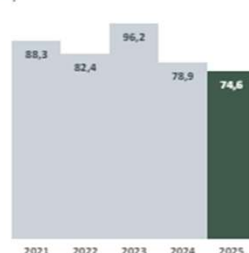

Mitt Agricenter

Mina kontaktuppgifter

Mina fält och skördar

Jämför din skördestatistik

De senast avsl. kampanjerna

SKÖRD

KVALITET

TABELL

GRAF

Rotskörd
(t/ha)

Sockershalt
(%)

Sockerskörd
(t/ha)

Renhet
(%)

Fält

2025

Fält	Areal (ha)	Rotskörd (t/ha)	Sockershalt (%)	Sockerskörd (t/ha)	Renhet (%)
Fält 2021 (B)	13,00	74,6	17,4	12,98	94,8
Totalt för alla fält ovan	13,00	74,6	17,4	12,98	94,8