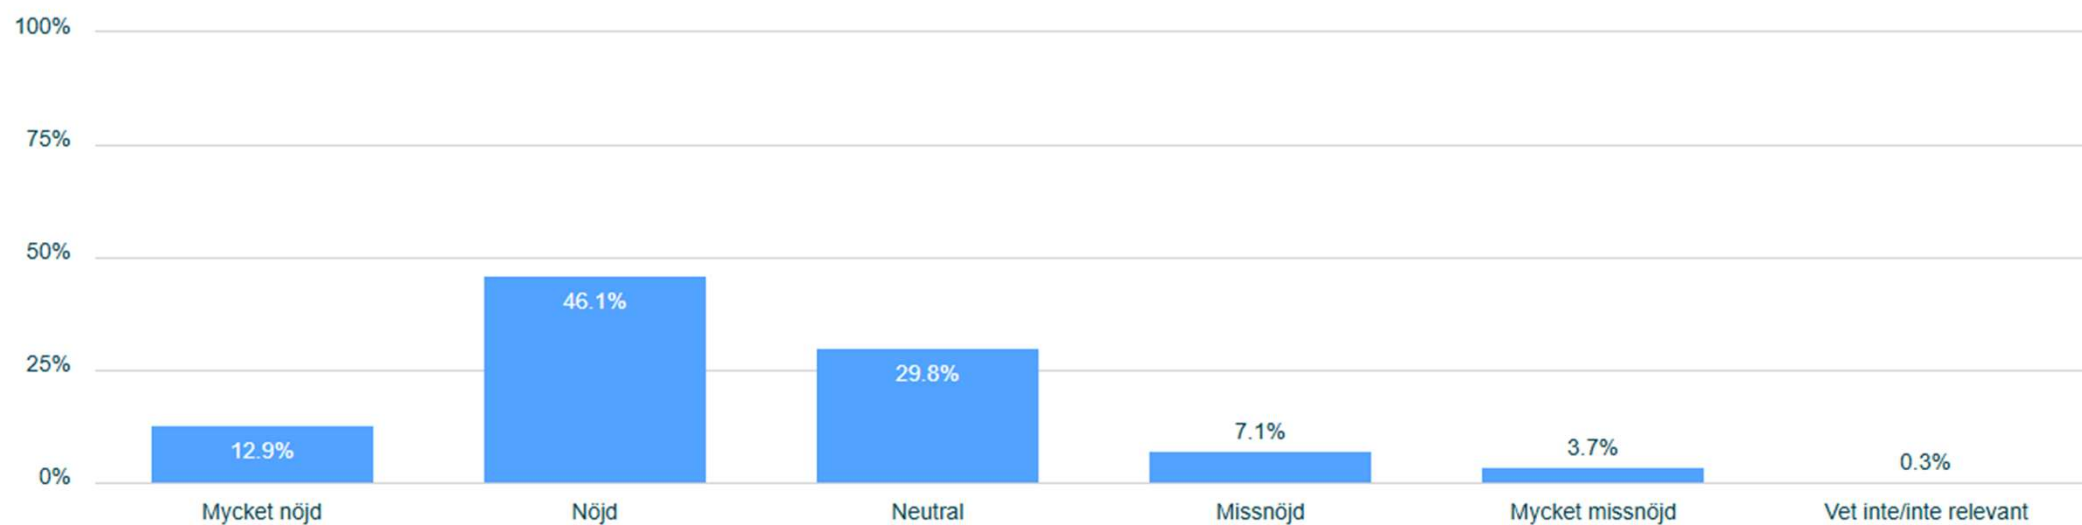

Cirka 30% av odlarkåren svarade på enkäten

Hur nöjd är du totalt sett med ditt samarbete/partnerskap med Nordic Sugar?