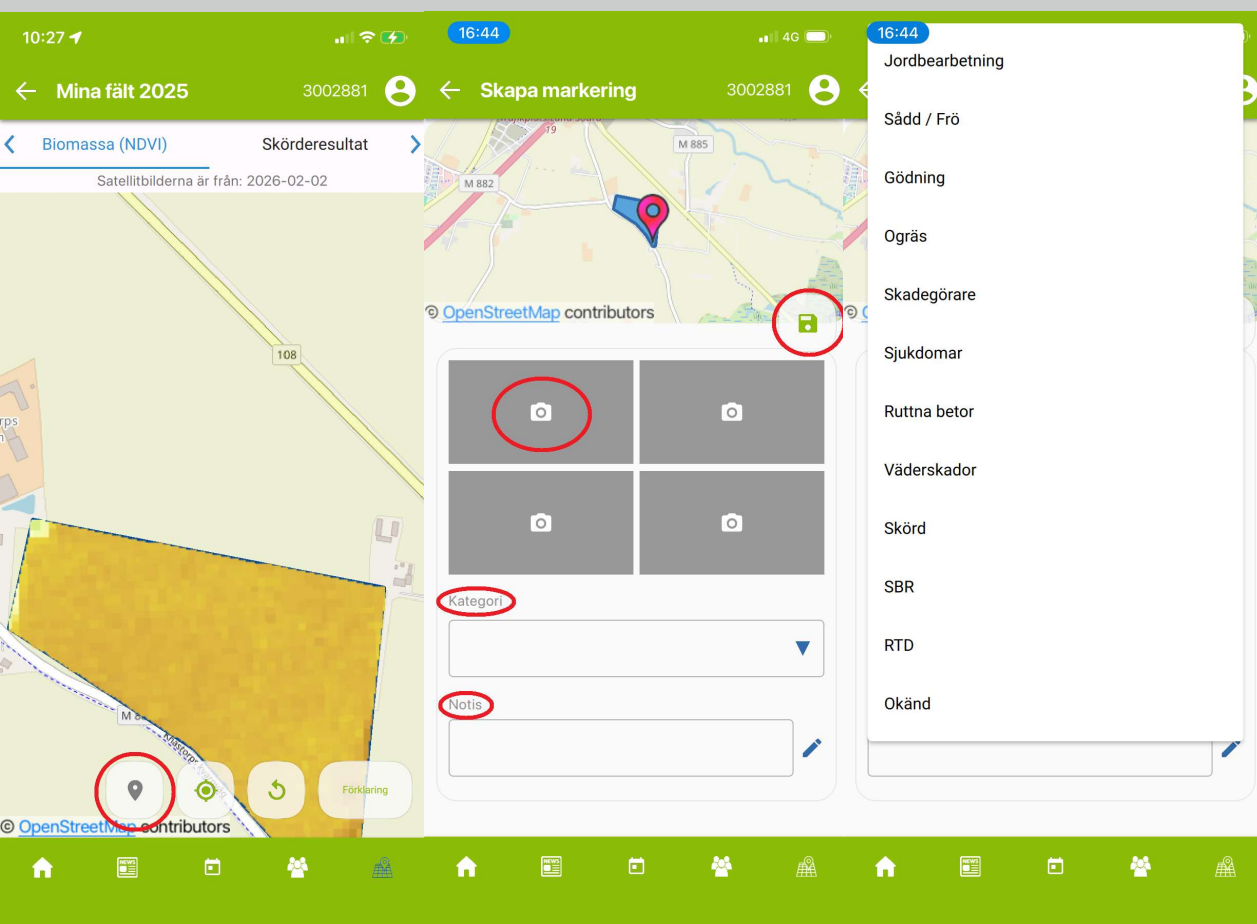

Mitt Agricenter

Mina kontaktuppgifter

Mina fält och skördar

Jämför din skördestatistik

De senast avsl. kampanjerna

SKÖRD

KVALITET

TABELL

GRAF

Rotskörd
(t/ha)

Sockershalt
(%)

Sockerskörd
(t/ha)

Renhet
(%)

Fält

2025

Fält	Areal (ha)	Rotskörd (t/ha)	Sockershalt (%)	Sockerskörd (t/ha)	Renhet (%)
Fält 2021 (B)	13,00	74,6	17,4	12,98	94,8
Totalt för alla fält ovan	13,00	74,6	17,4	12,98	94,8

Appen

- Ingen ny app, vi kommer fortsätta använda Sockerbetor!
- Skillnaden blir att ni senare kommer logga in med er e-post, istället för ert odlarnummer

Ladda upp bilder i appen

Resultat från odlarenkäten