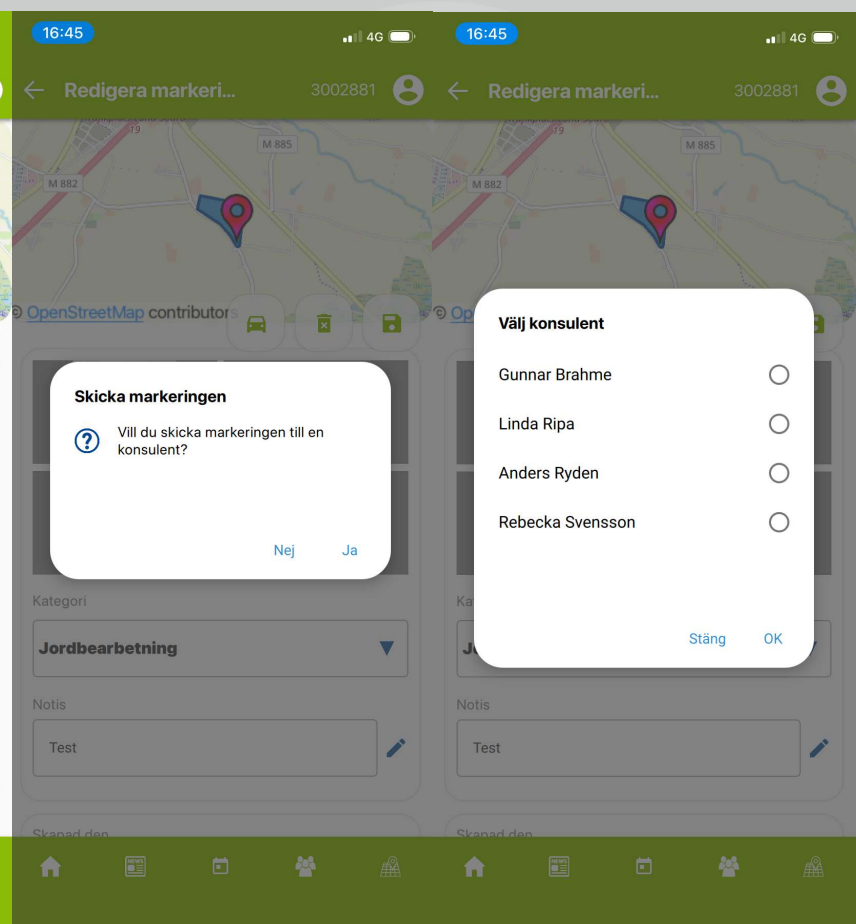

Mitt Agricenter

Mina kontaktuppgifter

Mina fält och skördar

Jämför din skördestatistik

De senast avsl. kampanjerna

SKÖRD

KVALITET

TABELL

GRAF

Rotskörd
(t/ha)

Sockershalt
(%)

Sockerskörd
(t/ha)

Renhet
(%)

Fält

2025

Fält	Areal (ha)	Rotskörd (t/ha)	Sockershalt (%)	Sockerskörd (t/ha)	Renhet (%)
Fält 2021 (B)	13,00	74,6	17,4	12,98	94,8
Totalt för alla fält ovan	13,00	74,6	17,4	12,98	94,8

Appen

- Ingen ny app, vi kommer fortsätta använda Sockerbetor!
- Skillnaden blir att ni senare kommer logga in med er e-post, istället för ert odlarnummer

Ladda upp bilder i appen

Resultat från odlarenkäten